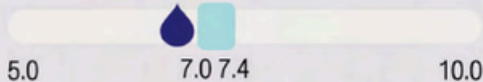

## ANALYSE

Tauche unseren Teststreifen in das Wasser deines Beckens und fotografiere ihn mit der App einfach ab.

# EMPFEHLUNGEN

Du erhältst eine genaue Empfehlung der zu verwendenden Produkte mit der exakten Dosierung.

16:40

74%

### Säuregehalt

6.8

Der pH-Wert deines Wassers ist zu niedrig. Das Wasser ist aggressiv für Haut, Augen und Geräte. Stelle den pH-Wert mithilfe von **MARINA® pH PLUS** wieder auf 7,0 bis 7,4 ein. Verteile 5,30 kg des Produkts auf einer möglichst großen Fläche.