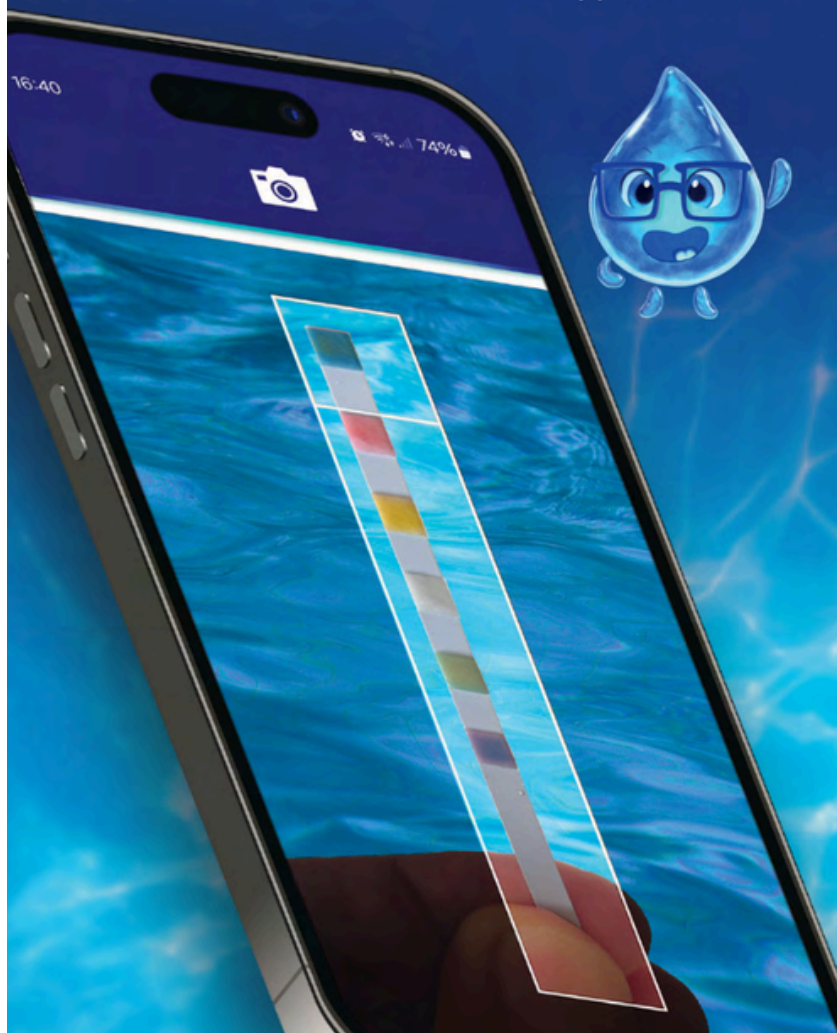

# MARINA™

We Care, You Enjoy

Dank **MARINA Easy** ist klares,  
erfrischendes Pool- oder  
Whirlpoolwasser nur noch einen  
Fingertipp entfernt.

**JETZT EINTAUCHEN**

Schluss mit dem Raten und Grübeln vor deinem Becken! Mit dieser App wird das Wassermanagement zum Kinderspiel. **MARINA Easy** führt dich mit Leichtigkeit durch den Prozess, damit dein Wasser immer frisch, gesund und kristallklar ist. Keine Sorge mehr, nur noch Spaß am Planschen!

## ANALYSE

Tauche unseren Teststreifen in das Wasser deines Beckens und fotografiere ihn mit der App einfach ab.