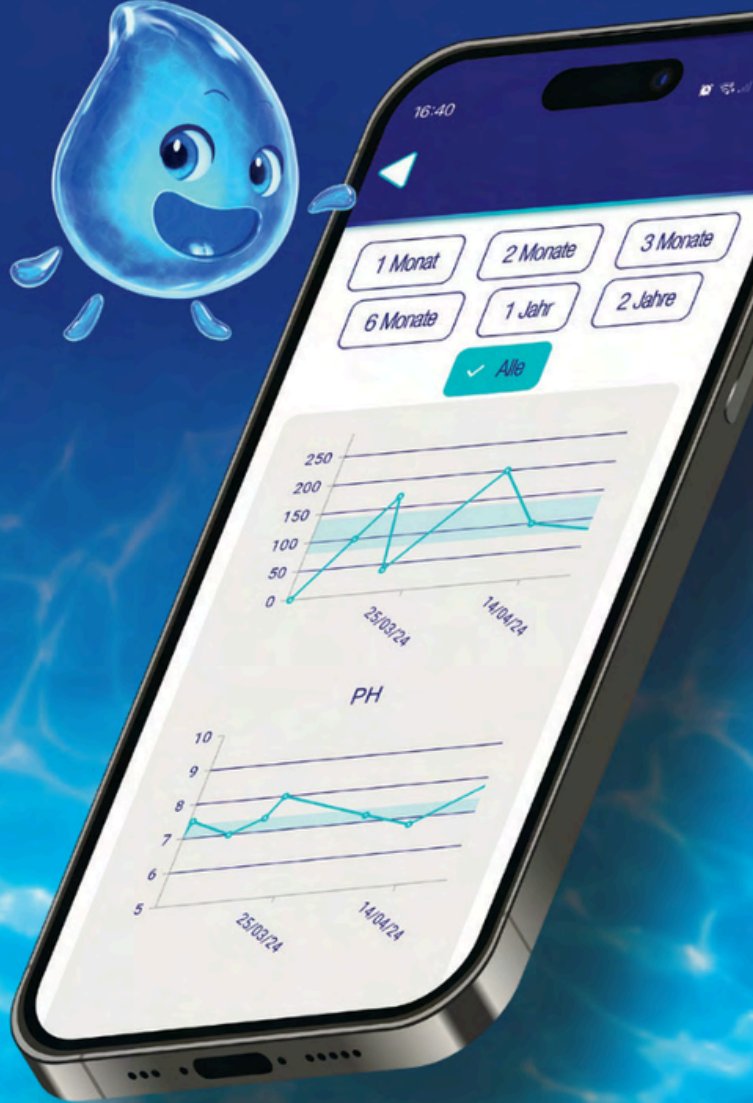

## ANALYSE

Tauche unseren Teststreifen in das Wasser deines Beckens und fotografiere ihn mit der App einfach ab.

### Säuregehalt

6.8

Der pH-Wert deines Wassers ist zu niedrig. Das Wasser ist aggressiv für Haut, Augen und Geräte. Stelle den pH-Wert mithilfe von **MARINA® pH PLUS** wieder auf 7,0 bis 7,4 ein. Verteile 5,30 kg des Produkts auf einer möglichst großen Fläche.

pH PLUS

Du kannst auch **MARINA® pH PLUS**

# VEREINFACHTE NACHVERFOLGUNG

Verfolge anhand der historischen Analysen, wie sich die Wasserqualität im Laufe der Zeit verändert.